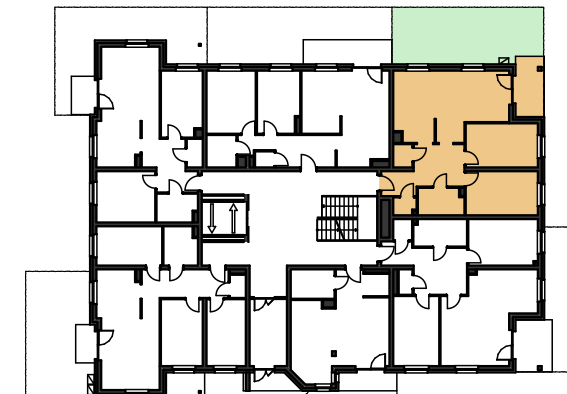

ŻARY, OSIEDLE NA ZWYCIĘZCÓW

0 1 2 3 m
SKALA

MIESZKANIE A 01 PARTER

ZESTAWIENIE POWIERZCHNI

1 PRZEDPOKÓJ	11,74 m ²
2 POKÓJ DZIENNY	17,26 m ²
3 KUCHNIA	12,02 m ²
4 ŁAZIENKA	4,82 m ²
5 POKÓJ	12,48 m ²
6 POKÓJ	12,48 m ²
7 WC	1,53 m ²
8 GARDEROBA	1,94 m ²

POW. UŻYTKOWA 74,27 m²

TARAS	7,12 m ²
TEREN ZIELONY PRZYNALEŻNY DO MIESZKANIA	33,12 m ²

LOCUS1 Sp. z o.o.
ul. Okrzei 104
68-200 Żary