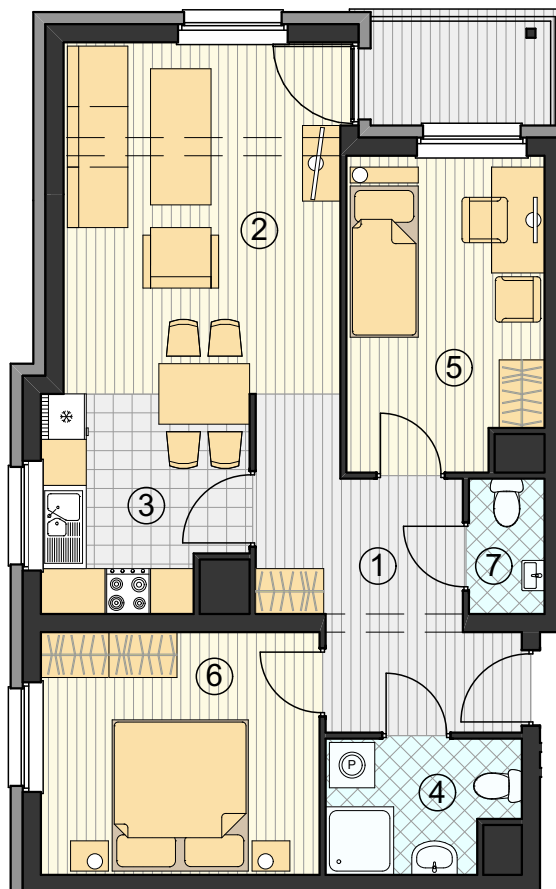

ŻARY, OSIEDLE NA ZWYCIĘZCÓW

MIESZKANIE A 23 III PIĘTRO

ZESTAWIENIE POWIERZCHNI

1 PRZEDPOKÓJ	8,79 m ²
2 POKÓJ DZIENNY	18,27 m ²
3 KUCHNIA	7,61 m ²
4 ŁAZIENKA	4,24 m ²
5 POKÓJ	10,54 m ²
6 POKÓJ	11,83 m ²
7 WC	1,79 m ²

POW. UŻYTKOWA 63,07 m²

POW. PŁYTY
BALKONU 3,25 m²

0 1 2 3 m
SKALA

LOCUS1 Sp. z o.o.
ul. Okrzei 104
68-200 Żary