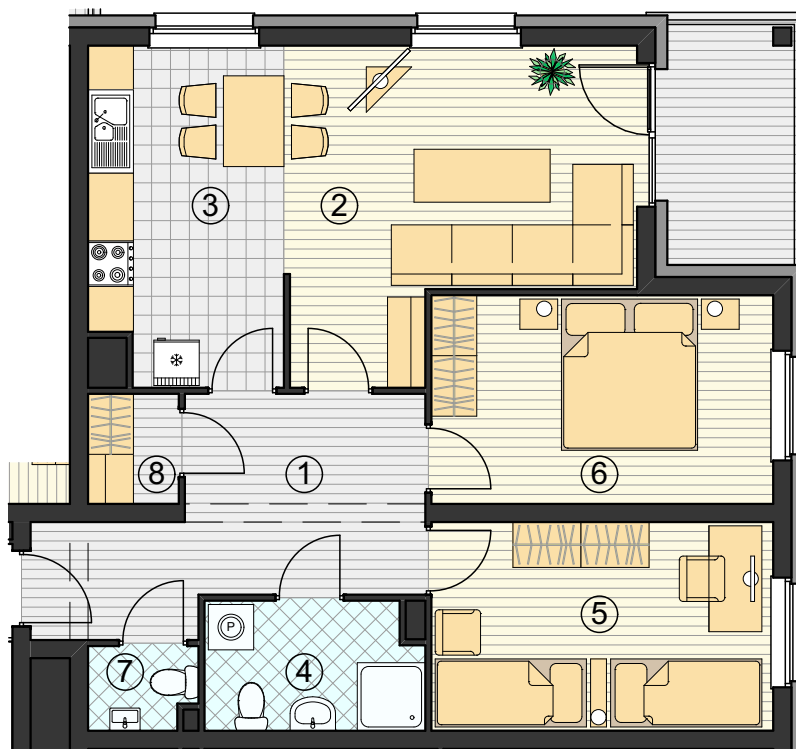

ŻARY, OSIEDLE NA ZWYCIĘZCÓW

MIESZKANIE A 07 I PIĘTRO

ZESTAWIENIE POWIERZCHNI

1 PRZEDPOKÓJ	11,74 m ²
2 POKÓJ DZIENNY	17,26 m ²
3 KUCHNIA	11,74 m ²
4 ŁAZIENKA	4,82 m ²
5 POKÓJ	12,48 m ²
6 POKÓJ	12,48 m ²
7 WC	1,53 m ²
8 GARDEROBA	1,94 m ²

POW. UŻYTKOWA 73,99 m²

POW. PŁYTY BALKONU 5,26 m²

0 1 2 3 m
SKALA

LOCUS1 Sp. z o.o.
ul. Okrzei 104
68-200 Żary