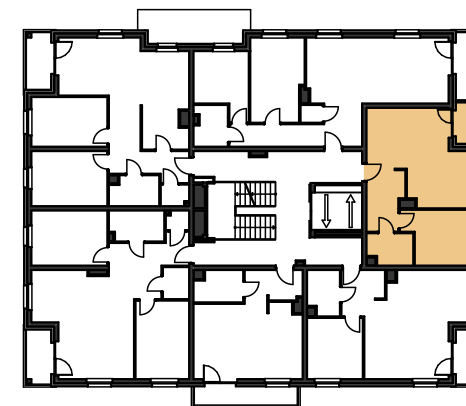

ŻARY, OSIEDLE NA ZWYCIĘZCÓW

MIESZKANIE B 26 IV PIĘTRO

ZESTAWIENIE POWIERZCHNI

1 PRZEDPOKÓJ	6,68 m ²
2 POKÓJ DZIENNY	17,14 m ²
3 KUCHNIA	6,68 m ²
4 ŁAZIENKA	4,24 m ²
5 POKÓJ	10,56 m ²

POW. UŻYTKOWA 45,30 m²

POW. PŁYTY
BALKONU 2,54 m²

0 1 2 3 m
SKALA

LOCUS1 Sp. z o.o.
ul. Okrzei 104
68-200 Żary