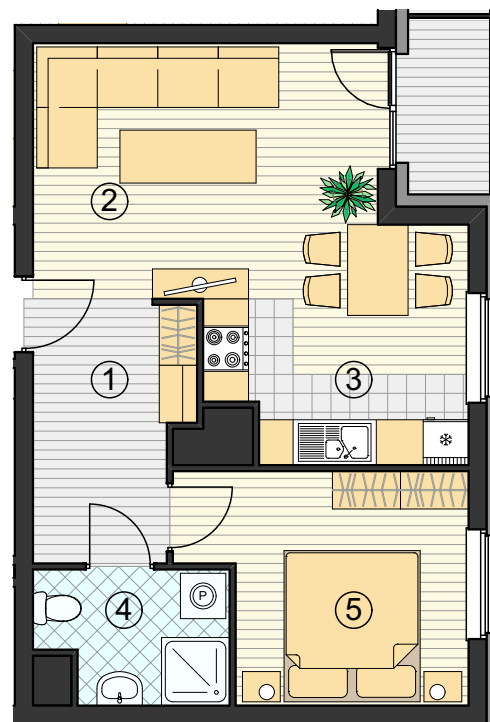

ŻARY, OSIEDLE NA ZWYCIĘZCÓW

MIESZKANIE B 26 IV PIĘTRO

ZESTAWIENIE POWIERZCHNI

1 PRZEDPOKÓJ	6,68 m ²
2 POKÓJ DZIENNY	17,14 m ²
3 KUCHNIA	6,68 m ²
4 ŁAZIENKA	4,24 m ²
5 POKÓJ	10,56 m ²

POW. UŻYTKOWA 45,30 m²

POW. PŁYTY
BALKONU 2,54 m²

0 1 2 3 m
SKALA

LOCUS1 Sp. z o.o.
ul. Okrzei 104
68-200 Żary