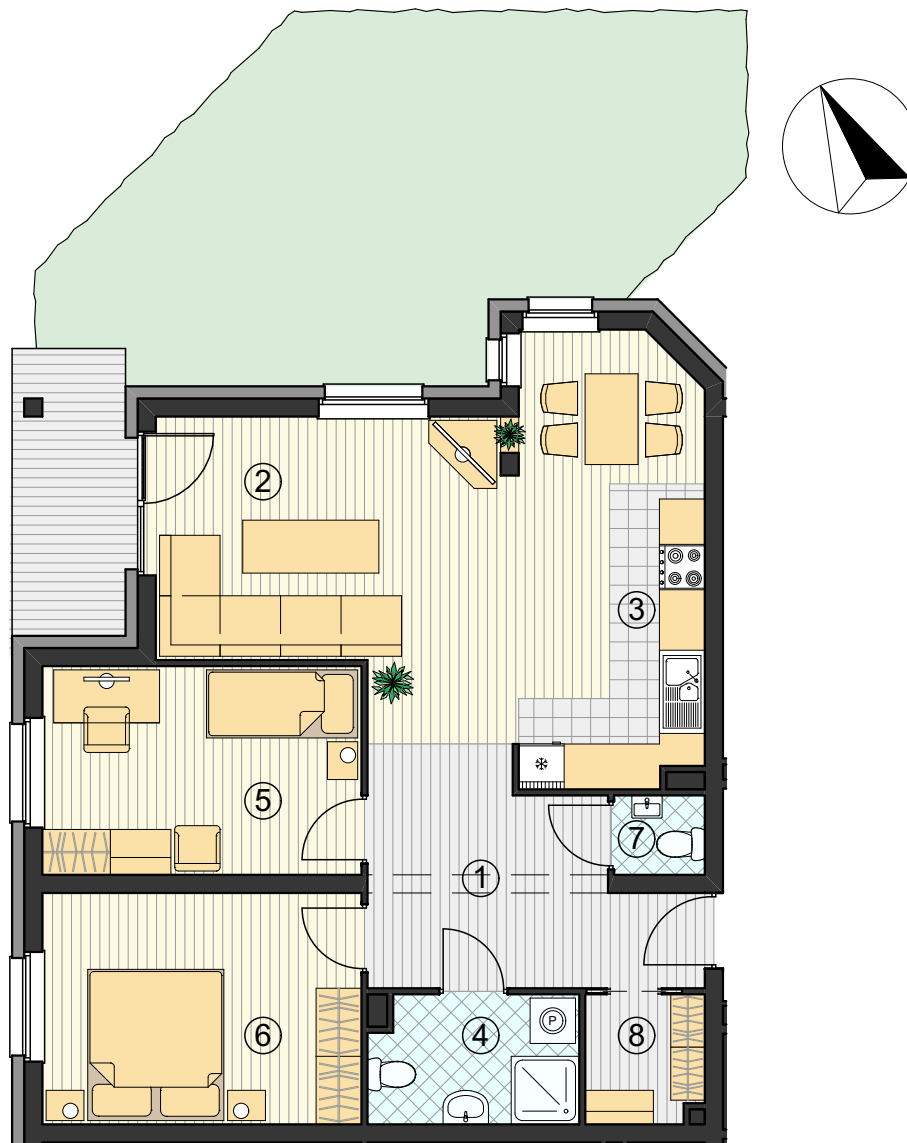

ŻARY, OSIEDLE NA ZWYCIĘZCÓW

MIESZKANIE B 06 PARTER

ZESTAWIENIE POWIERZCHNI

1 PRZEDPOKÓJ	9,72 m ²
2 POKÓJ DZIENNY	18,89 m ²
3 KUCHNIA	14,46 m ²
4 ŁAZIENKA	4,64 m ²
5 POKÓJ	11,65 m ²
6 POKÓJ	12,91 m ²
7 WC	1,26 m ²
8 GARDEROBA	2,64 m ²

POW. UŻYTKOWA 76,17 m²

TARAS	5,70 m ²
TEREN ZIELONY PRZYNALEŻNY DO MIESZKANIA	35,10 m ²

0 1 2 3 m
SKALA

LOCUS1 Sp. z o.o.
ul. Okrzei 104
68-200 Żary