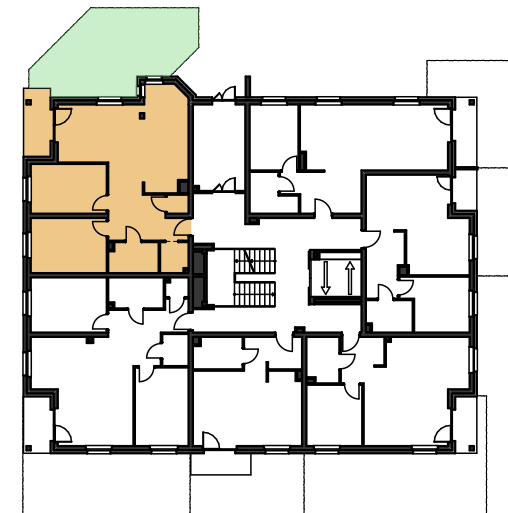

ŻARY, OSIEDLE NA ZWYCIĘZCÓW

MIESZKANIE B 06 PARTER

ZESTAWIENIE POWIERZCHNI

1 PRZEDPOKÓJ	9,72 m ²
2 POKÓJ DZIENNY	18,89 m ²
3 KUCHNIA	14,46 m ²
4 ŁAZIENKA	4,64 m ²
5 POKÓJ	11,65 m ²
6 POKÓJ	12,91 m ²
7 WC	1,26 m ²
8 GARDEROBA	2,64 m ²

POW. UŻYTKOWA 76,17 m²

TARAS	5,70 m ²
TEREN ZIELONY PRZYNALEŻNY DO MIESZKANIA	35,10 m ²

0 1 2 3 m
SKALA

LOCUS1 Sp. z o.o.
ul. Okrzei 104
68-200 Żary