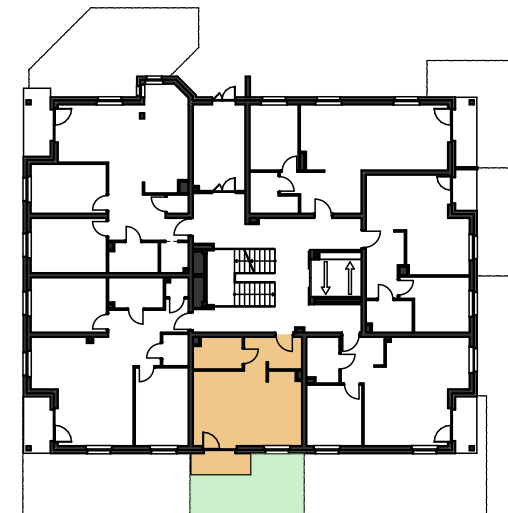

ŻARY, OSIEDLE NA ZWYCIĘZCÓW

MIESZKANIE B 04 PARTER

ZESTAWIENIE POWIERZCHNI

1 PRZEDPOKÓJ	5,86 m ²
2 POKÓJ DZIENNY	17,10 m ²
3 KUCHNIA	7,98 m ²
4 ŁAZIENKA	4,74 m ²

POW. UŻYTKOWA 35,68 m²

TARAS	4,00 m ²
TEREN ZIELONY PRZYNALEŻNY DO MIESZKANIA	18,32 m ²