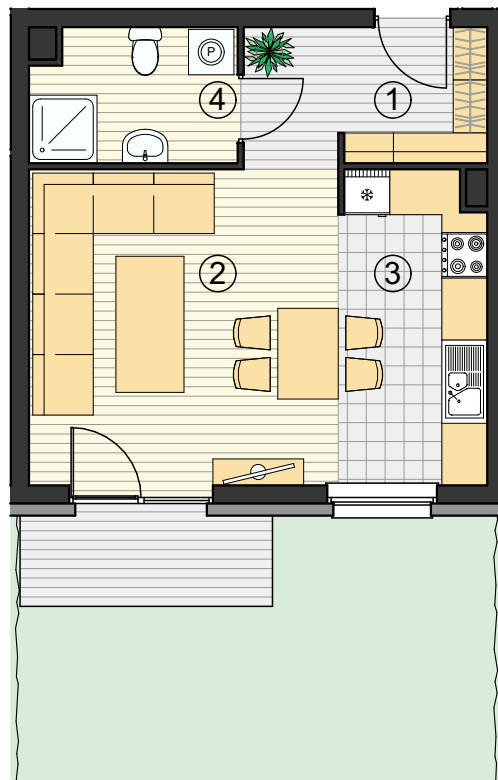

ŻARY, OSIEDLE NA ZWYCIĘZCÓW

MIESZKANIE B 04 PARTER

ZESTAWIENIE POWIERZCHNI

1 PRZEDPOKÓJ	5,86 m ²
2 POKÓJ DZIENNY	17,10 m ²
3 KUCHNIA	7,98 m ²
4 ŁAZIENKA	4,74 m ²

POW. UŻYTKOWA 35,68 m²

TARAS	4,00 m ²
TEREN ZIELONY PRZYNALEŻNY DO MIESZKANIA	18,32 m ²