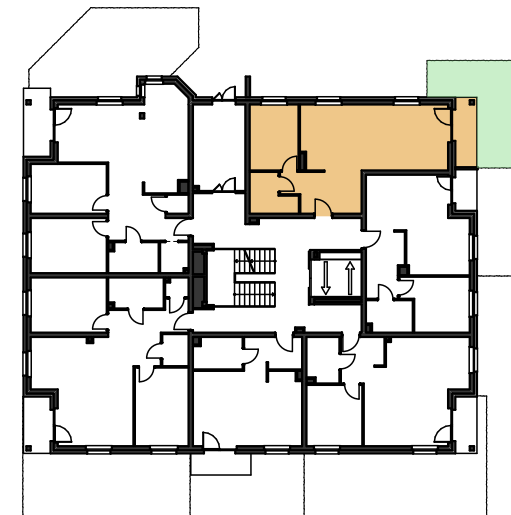

ŻARY, OSIEDLE NA ZWYCIĘZCÓW

MIESZKANIE B 01 PARTER

ZESTAWIENIE POWIERZCHNI

1 PRZEDPOKÓJ	9,29 m ²
2 POKÓJ DZIENNY	21,25 m ²
3 KUCHNIA	8,39 m ²
4 ŁAZIENKA	4,84 m ²
5 POKÓJ	9,92 m ²

POW. UŻYTKOWA 53,69 m²

TARAS	4,66 m ²
TEREN ZIELONY PRZYNALEŻNY DO MIESZKANIA	20,74 m ²