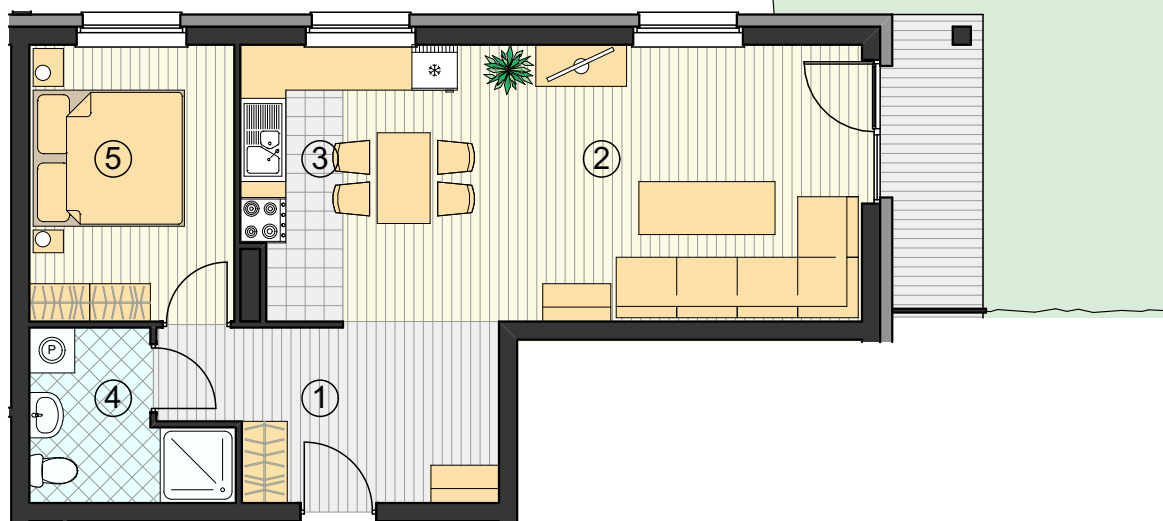

ŻARY, OSIEDLE NA ZWYCIĘZCÓW

MIESZKANIE B 01 PARTER

ZESTAWIENIE POWIERZCHNI

1 PRZEDPOKÓJ	9,29 m ²
2 POKÓJ DZIENNY	21,25 m ²
3 KUCHNIA	8,39 m ²
4 ŁAZIENKA	4,84 m ²
5 POKÓJ	9,92 m ²

POW. UŻYTKOWA 53,69 m²

TARAS	4,66 m ²
TEREN ZIELONY PRZYNALEŻNY DO MIESZKANIA	20,74 m ²

0 1 2 3 m
SKALA

LOCUS1 Sp. z o.o.
ul. Okrzei 104
68-200 Żary