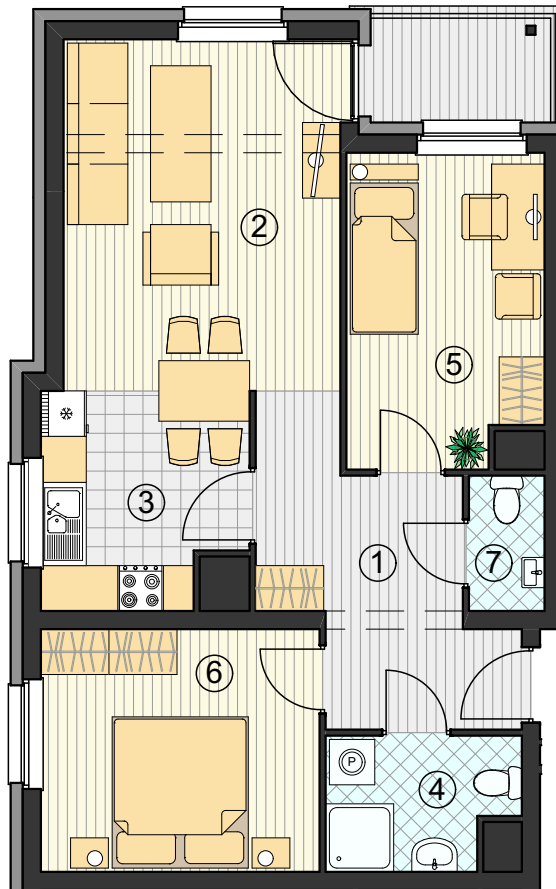

ŻARY, OSIEDLE NA ZWYCIĘZCÓW

MIESZKANIE A 17 II PIĘTRO

ZESTAWIENIE POWIERZCHNI

1 PRZEDPOKÓJ	8,79 m ²
2 POKÓJ DZIENNY	18,27 m ²
3 KUCHNIA	7,44 m ²
4 ŁAZIENKA	4,24 m ²
5 POKÓJ	10,54 m ²
6 POKÓJ	11,83 m ²
7 WC	1,79 m ²

POW. UŻYTKOWA 62,90 m²

BALKON 3,25 m²

0 1 2 3 m
SKALA

LOCUS1 Sp. z o.o.
ul. Okrzei 104
68-200 Żary