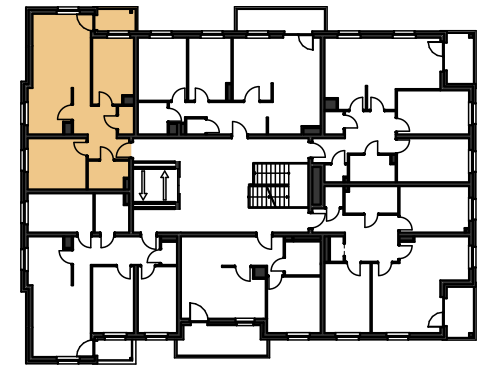

ŻARY, OSIEDLE NA ZWYCIĘZCÓW

MIESZKANIE A 17 II PIĘTRO

ZESTAWIENIE POWIERZCHNI

1 PRZEDPOKÓJ	8,79 m ²
2 POKÓJ DZIENNY	18,27 m ²
3 KUCHNIA	7,44 m ²
4 ŁAZIENKA	4,24 m ²
5 POKÓJ	10,54 m ²
6 POKÓJ	11,83 m ²
7 WC	1,79 m ²

POW. UŻYTKOWA 62,90 m²

BALKON 3,25 m²

0 1 2 3 m
SKALA

LOCUS1 Sp. z o.o.
ul. Okrzei 104
68-200 Żary