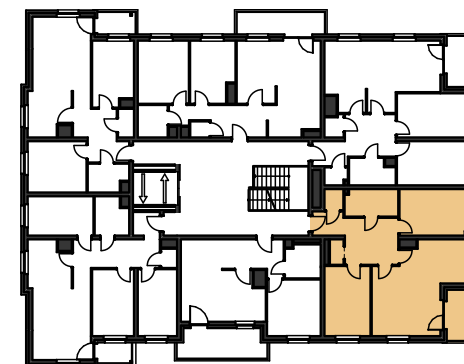

ŻARY, OSIEDLE NA ZWYCIĘZCÓW

MIESZKANIE A 26 IV PIĘTRO

ZESTAWIENIE POWIERZCHNI

1 PRZEDPOKÓJ	12,86 m ²
2 POKÓJ DZIENNY	19,22 m ²
3 KUCHNIA	8,56 m ²
4 ŁAZIENKA	5,68 m ²
5 POKÓJ	12,61 m ²
6 POKÓJ	12,64 m ²
7 WC	1,56 m ²
8 GARDEROBA	1,52 m ²

POW. UŻYTKOWA 74,65 m²

POW. PŁYTY
BALKONU 5,31 m²

0 1 2 3 m
SKALA

LOCUS1 Sp. z o.o.
ul. Okrzei 104
68-200 Żary