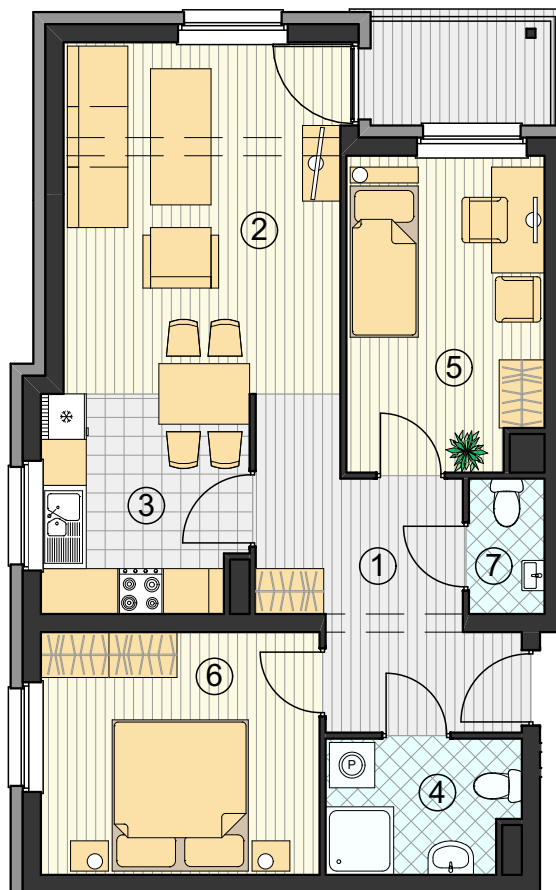

ŻARY, OSIEDLE NA ZWYCIĘZCÓW

MIESZKANIE A 11 I PIĘTRO

ZESTAWIENIE POWIERZCHNI

1 PRZEDPOKÓJ	8,79 m ²
2 POKÓJ DZIENNY	18,27 m ²
3 KUCHNIA	7,93 m ²
4 ŁAZIENKA	4,42 m ²
5 POKÓJ	10,66 m ²
6 POKÓJ	11,83 m ²
7 WC	1,79 m ²

POW. UŻYTKOWA 63,69 m²

POW. PŁYTY
BALKONU 3,25 m²

0 1 2 3 m
SKALA

LOCUS1 Sp. z o.o.
ul. Okrzei 104
68-200 Żary