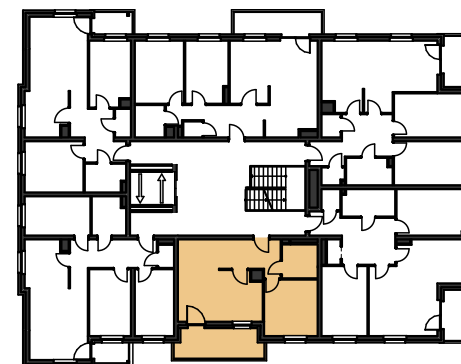

ŻARY, OSIEDLE NA ZWYCIĘZCÓW

MIESZKANIE A 09 I PIĘTRO

ZESTAWIENIE POWIERZCHNI

1 PRZEDPOKÓJ	5,56 m ²
2 POKÓJ DZIENNY	16,24 m ²
3 KUCHNIA	7,64 m ²
4 ŁAZIENKA	5,39 m ²
5 POKÓJ	11,89 m ²

POW. UŻYTKOWA 46,72 m²

POW. PŁYTY
BALKONU 10,83 m²

0 1 2 3 m
SKALA

LOCUS1 Sp. z o.o.
ul. Okrzei 104
68-200 Żary