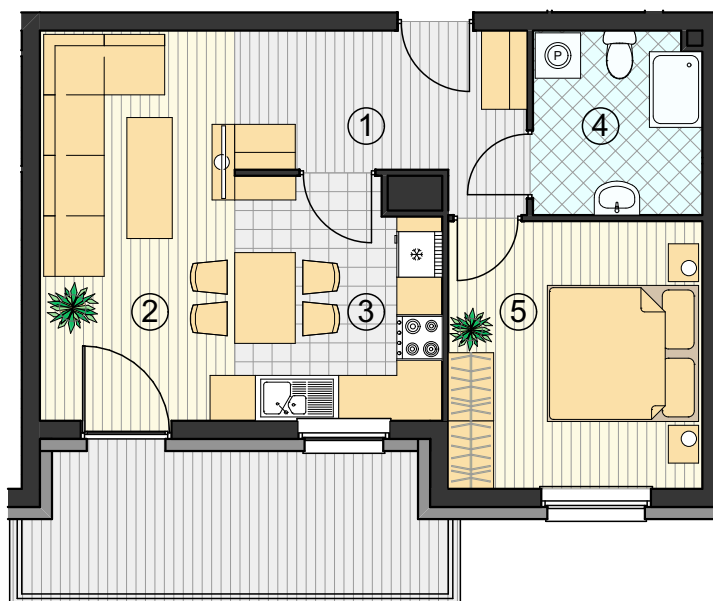

ŻARY, OSIEDLE NA ZWYCIĘZCÓW

MIESZKANIE A 09 I PIĘTRO

ZESTAWIENIE POWIERZCHNI

1 PRZEDPOKÓJ	5,56 m ²
2 POKÓJ DZIENNY	16,24 m ²
3 KUCHNIA	7,64 m ²
4 ŁAZIENKA	5,39 m ²
5 POKÓJ	11,89 m ²

POW. UŻYTKOWA 46,72 m²

POW. PŁYTY
BALKONU 10,83 m²

0 1 2 3 m
SKALA

LOCUS1 Sp. z o.o.
ul. Okrzei 104
68-200 Żary