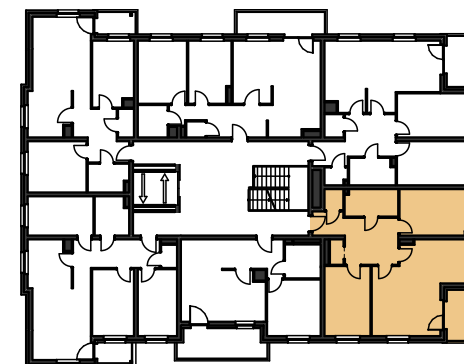

ŻARY, OSIEDLE NA ZWYCIĘZCÓW

MIESZKANIE A 08 I PIĘTRO

ZESTAWIENIE POWIERZCHNI

1 PRZEDPOKÓJ	12,86 m ²
2 POKÓJ DZIENNY	19,22 m ²
3 KUCHNIA	8,95 m ²
4 ŁAZIENKA	5,68 m ²
5 POKÓJ	12,61 m ²
6 POKÓJ	12,64 m ²
7 WC	1,56 m ²
8 GARDEROBA	1,72 m ²

POW. UŻYTKOWA 75,24 m²

POW. PŁYTY
BALKONU 5,26 m²

0 1 2 3 m
SKALA

LOCUS1 Sp. z o.o.
ul. Okrzei 104
68-200 Żary